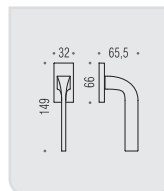

BL 12 DKF/SM