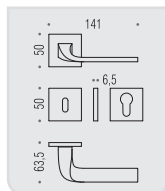

VARIANTI DISPONIBILI
ALSO AVAILABLE

BL 11 RF-RYF